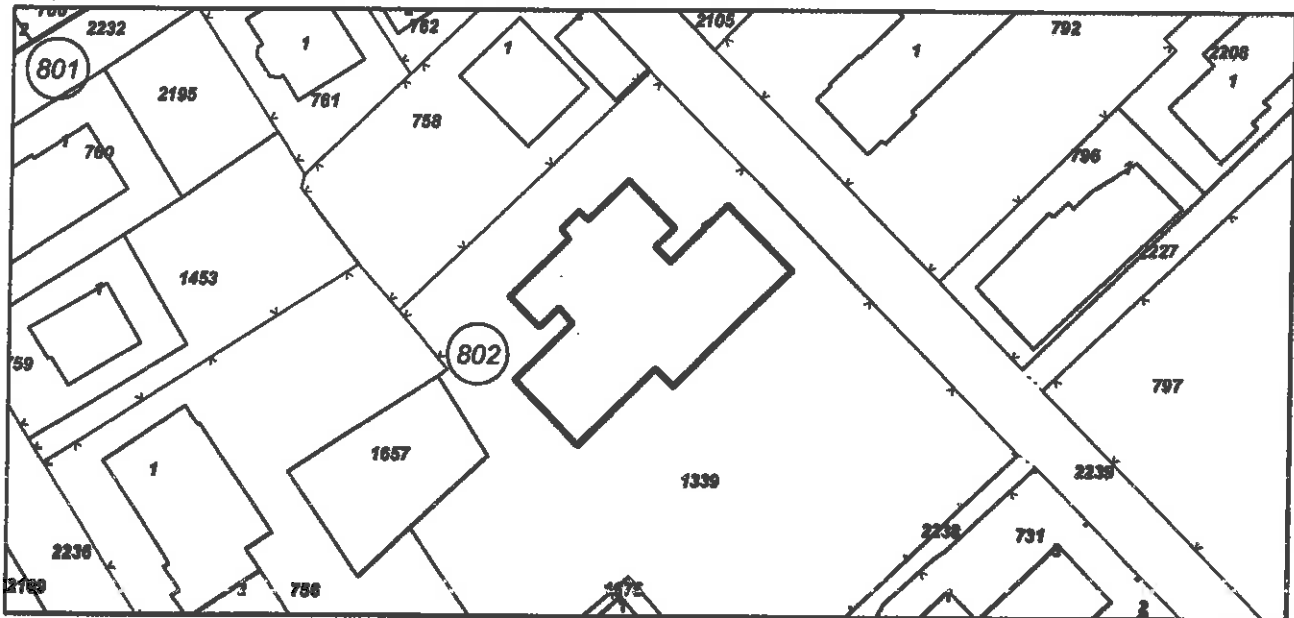

СЛУЖБА ПО ГЕОДЕЗИЯ, КАРТОГРАФИЯ И КАДАСТЪР - ГР. СОФИЯ

1618, кв. "ПАВЛОВО", Ул. "МУСАПА" №1, 02/8188374; Факс: 02/9557266,
sofia@cadastre.bg, БУЛСТАТ:130362903

СКИЦА НА СГРАДА № 15-797368-31.10.2018 г.

с идентификатор 68134.802.1339.1

Гр. София, общ. Столична, обл. София (столица)

По кадастралната карта и кадастралните регистри, одобрени със Заповед РД-18-95/18.12.2015 г.
на ИЗПЪЛНИТЕЛЕН ДИРЕКТОР НА АГКК

Последно изменение със заповед: няма издадена заповед за изменение в ККР

Адрес на сградата: гр. София, район Изгрев, ул. Тодор Стоянов № 18

Сградата е разположена в поземлен имот с идентификатор 68134.802.1339

Застроена площ: 658 кв.м

Брой етажи: 4

Предназначение: Сграда за детско заведение

Координатна система БГС2005

М 1:1000

Стар идентификатор: няма

Номер по предходен план: няма

Собственици:

1. 0006963270550, СТОЛИЧНА ОБЩИНА- РАЙОН "ИЗГРЕВ" ЧРЕЗ ДГ №29 "СЛЪНЦЕ"

Няма данни за идеалните части

Акт за публична общинска собственост № 18 том CXLVIII рег. 64438 дело 46570 от 02.10.2018г., издаден
от Служба по вписванията гр. София

Носители на други вещни права:

няма данни